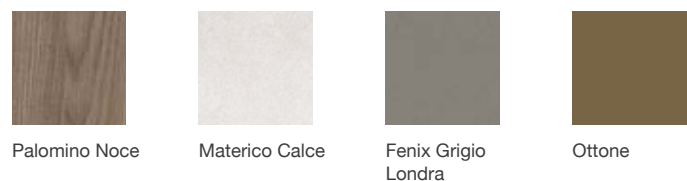

01.

02.

04.

03.

METRO POLITAN STYLE

UN LIFESTYLE MODERNO, LA RICERCA DI UNO STILE PERSONALE IN SPAZI SEMPRE PIÙ MINIMALI. LO STILE METROPOLITANO ESCE DAGLI SCHEMI PER UN CONCENTRATO DI CREATIVA FUNZIONALITÀ.