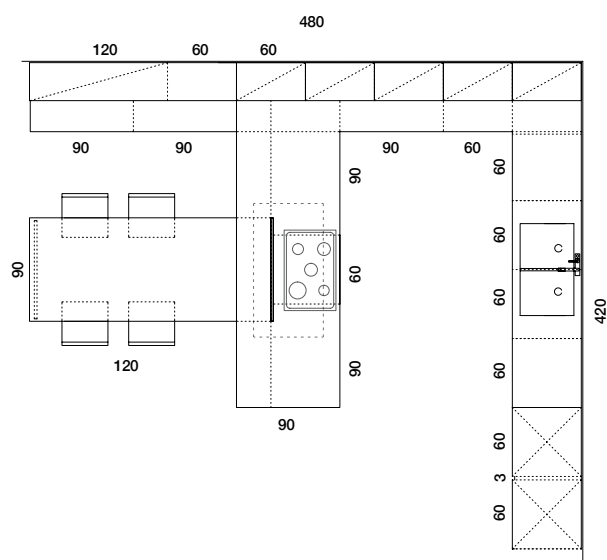

COMPOSITION
D05
DIAGONAL

LA CAPPA ISOLA IPE
CON INSERTO,
DAL DESIGN DISCRETO
E MINIMALE, È UN
DETTAGLIO ELEGANTE
E FUNZIONALE.

With its discrete and minimal design, the insert-equipped Ipe island hood is a classy and functional detail.

Composizione Diagonal 05 _ Basi in Palomino Noce, pensili e colonne in Pet Cachemere Lucido. **Cappa** Isola Ipe con inserto Palomino Noce, **elementi a giorno** in metallo e **telaio** inclinato di sostegno tavolo in finitura Ottone. **Sistema apertura** gola scavata Titanio con maniglia Diagonal. **The Diagonal 05 Composition** comes in Palomino Noce **base units**, Pet Cachemere Lucido **wall units** and **tall units**. Palomino Noce insert-equipped Ipe island **hood**, metal **open elements** and inclined table support **frame** with Ottone finishing. Titanio hollow groove **opening system** with Diagonal handle.