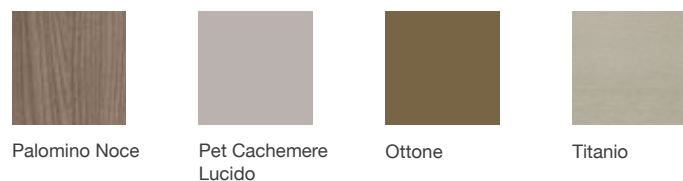

COMPOSITION
D05
DIAGONAL

LA CAPPA ISOLA IPE
CON INSERTO,
DAL DESIGN DISCRETO
E MINIMALE, È UN
DETTAGLIO ELEGANTE
E FUNZIONALE.

With its discrete and minimal design, the insert-equipped Ipe island hood is a classy and functional detail.

Composizione Diagonal 05 _ Basi in Palomino Noce, pensili e colonne in Pet Cachemere Lucido. **Cappa** Isola Ipe con inserto Palomino Noce, **elementi a giorno** in metallo e **telaio** inclinato di sostegno tavolo in finitura Ottone. **Sistema apertura** gola scavata Titanio con maniglia Diagonal. **The Diagonal 05 Composition** comes in Palomino Noce **base units**, Pet Cachemere Lucido **wall units** and **tall units**. Palomino Noce insert-equipped Ipe island **hood**, metal **open elements** and inclined table support **frame** with Ottone finishing. Titanio hollow groove **opening system** with Diagonal handle.