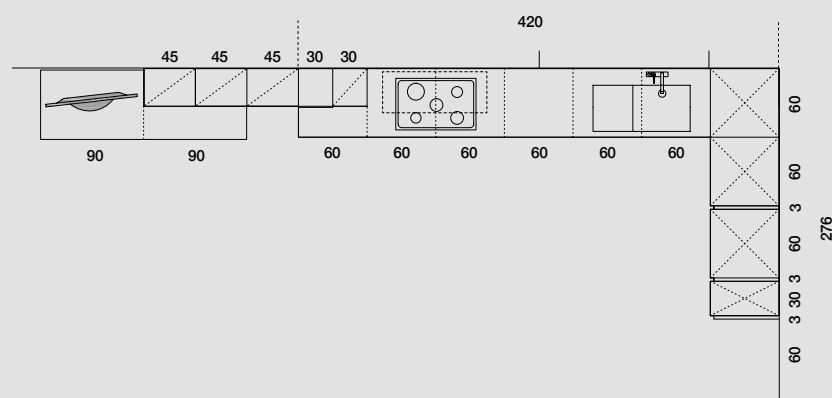

COMPOSITION
D₀₃
DIAGONAL

GEOMETRIA DINAMICA.
GIOCO DI VOLUMI,
DI PIENI E DI VUOTI
DECLINATI IN COLORI SOFT.
STILE E DESIGN DALLA
CUCINA ALLA ZONA LIVING.

Dynamic shape Soft colour-inclined solid and void volume variations.
Finesse and design from the kitchen to the living room.

Composizione Diagonale 03 _ Basi e colonne in Palomino Bianco, pensili in Pet Bianco Opaco, elementi a giorno in metallo laccato Corda Opaco. Sistema apertura con gola scavata più maniglia Diagonale in finitura Titanio, zoccolo in finitura Titanio. Top e schienale Bianco neve. The Diagonale 03_ Composition comes in Palomino Bianco base units and tall units, wall units in Pet Bianco Opaco and open elements in Corda Opaco lacquered metal. Hollow groove opening system plus Diagonal handle with Titanio finishing and plinth with Titanio finishing. Bianco Neve top and back panel.

NORDIC STYLE

+ PLUS DESIGN

PENSILI ALTI

Elementi che uniscono praticità ed estetica, affiancati da elementi a giorno in metallo laccato.

HIGH WALL UNITS

Elements blending functionality and beauty, combined with lacquered metal open elements.