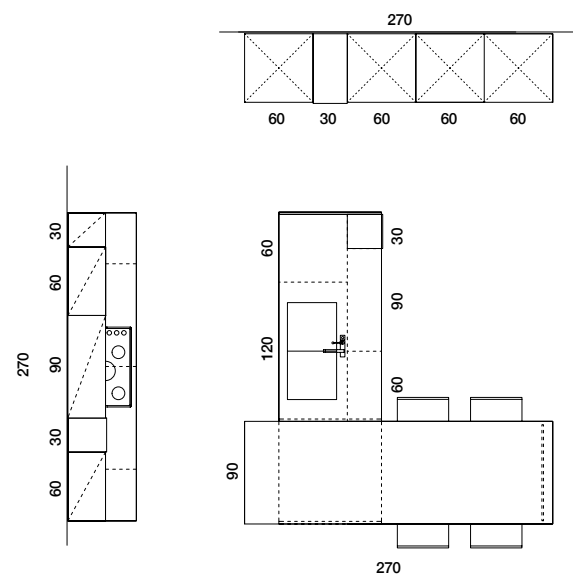

COMPOSITION
D₁₁
 DIAGONAL

COLORI CHIARI E
 TONI DEL LEGNO
 SI FONDONO PER UNA
 CUCINA DAL SAPORE
 CONTEMPORANEO.

Light colours and wooden tones blend for a kitchen with modern touch.

Composizione Diagonal 11 _ Basi sospese, colonne medie e top tavolo in Rovere Nodato. Isola e pensili in Pet Bianco Opaco. Gamba Loft per sostegno piano, elementi a giorno e basamento diagonale per sostegno basi sospese, in metallo finitura Ottone. Sistema apertura gola scavata e zoccolo in finitura Titanio. Top e schienale in laminato Pietra Vecchia. **The Diagonal 11_Composition** comes in Rovere Nodato **suspended bases, medium tall units and table top**. Pet Bianco Opaco **Island and wall units**. **Loft Leg** for supporting the top, **open elements and diagonal base** for supporting the suspended base units comes with Ottone finishing. Titanio finishing hollow groove **opening system and plinth**. Pietra Vecchia laminate **top and back panel**.