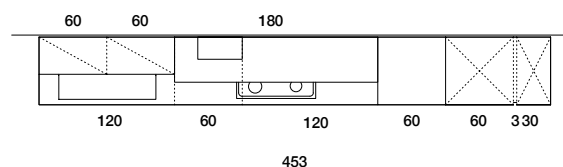

COMPOSITION
D/₀₂
DIAGONAL

CHIARO E SCURO,
COLORE E ESSENZA.
PER UNA CUCINA
SEMPLICE MA DI
GRANDE STILE.

Light and dark, colour and essence.
For a simple and classy kitchen.

Composizione Diagonal 02 _ Basi, pensili e colonne in Pet Bianco Opaco, top, schienale e pensile-cappa in Rovere Nodato. **Sistema apertura** con gola piatta più maniglia Diagonal in finitura Bianco Opaco, **zoccolo** Bianco Opaco. **The Diagonal 02 composition** comes with Pet Bianco Opaco **base units, wall units and tall units** as well as Rovere Nodato **top, back panel and hood-wall unit**. Opening system with flat groove and Bianco Opaco finishing Diagonal handle, Bianco Opaco **plinth**.

**+ PLUS
DESIGN**

**ANTA A DUE CESTONI
PER LAVASTOVIGLIE**

Continuità estetica anche per l'anta della lavastoviglie con lavorazione a due cestoni.

**DOOR WITH TWO
DISHWASHER
DRAWER BOXES**

Aesthetic continuity also as regards the dishwasher doors operating with two drawer boxes.