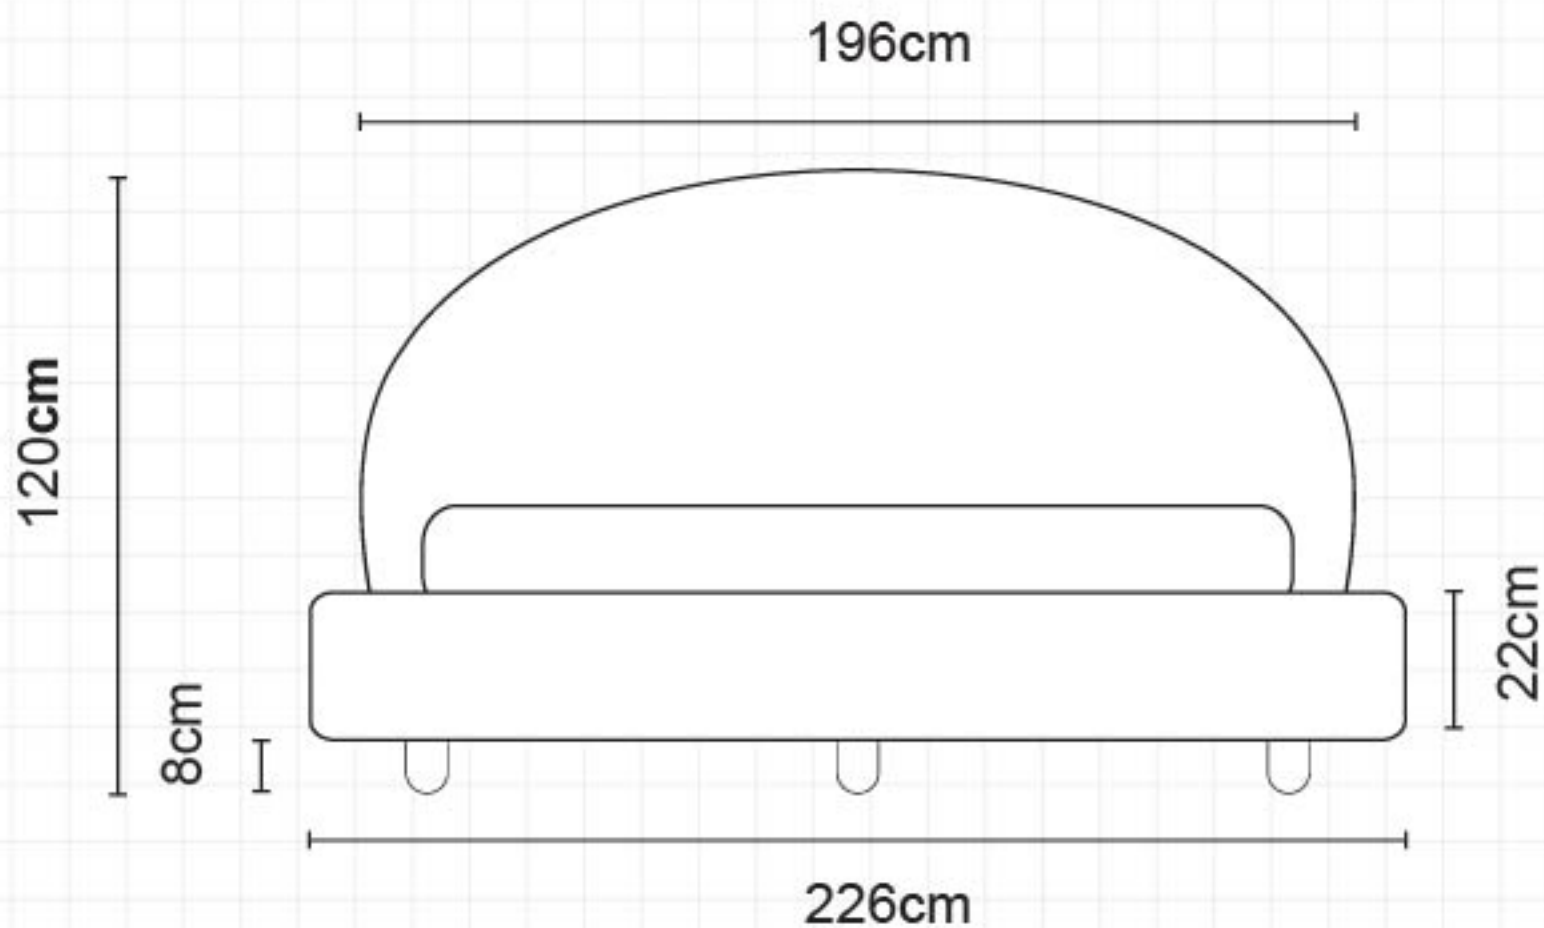

# RONDO'

Fascia Tonda / Matrimoniale da 160

Misure letto finito

Profondità letto finito

Misure materassi per  
3 misure reti di serie