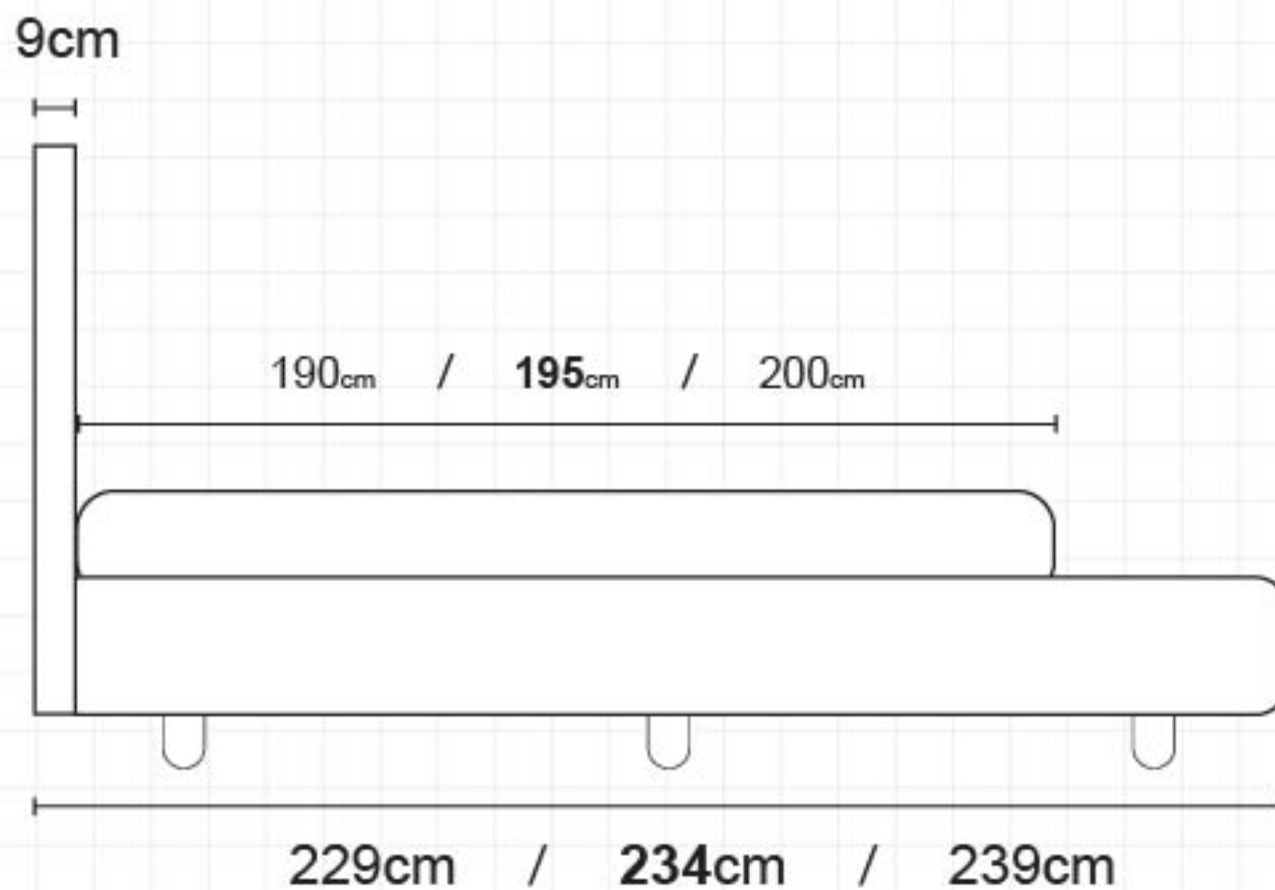

# RONDO'

Fascia Tonda / Matrimoniale da 160

Misure letto finito

Profondità letto finito

Misure materassi per  
3 misure reti di serie