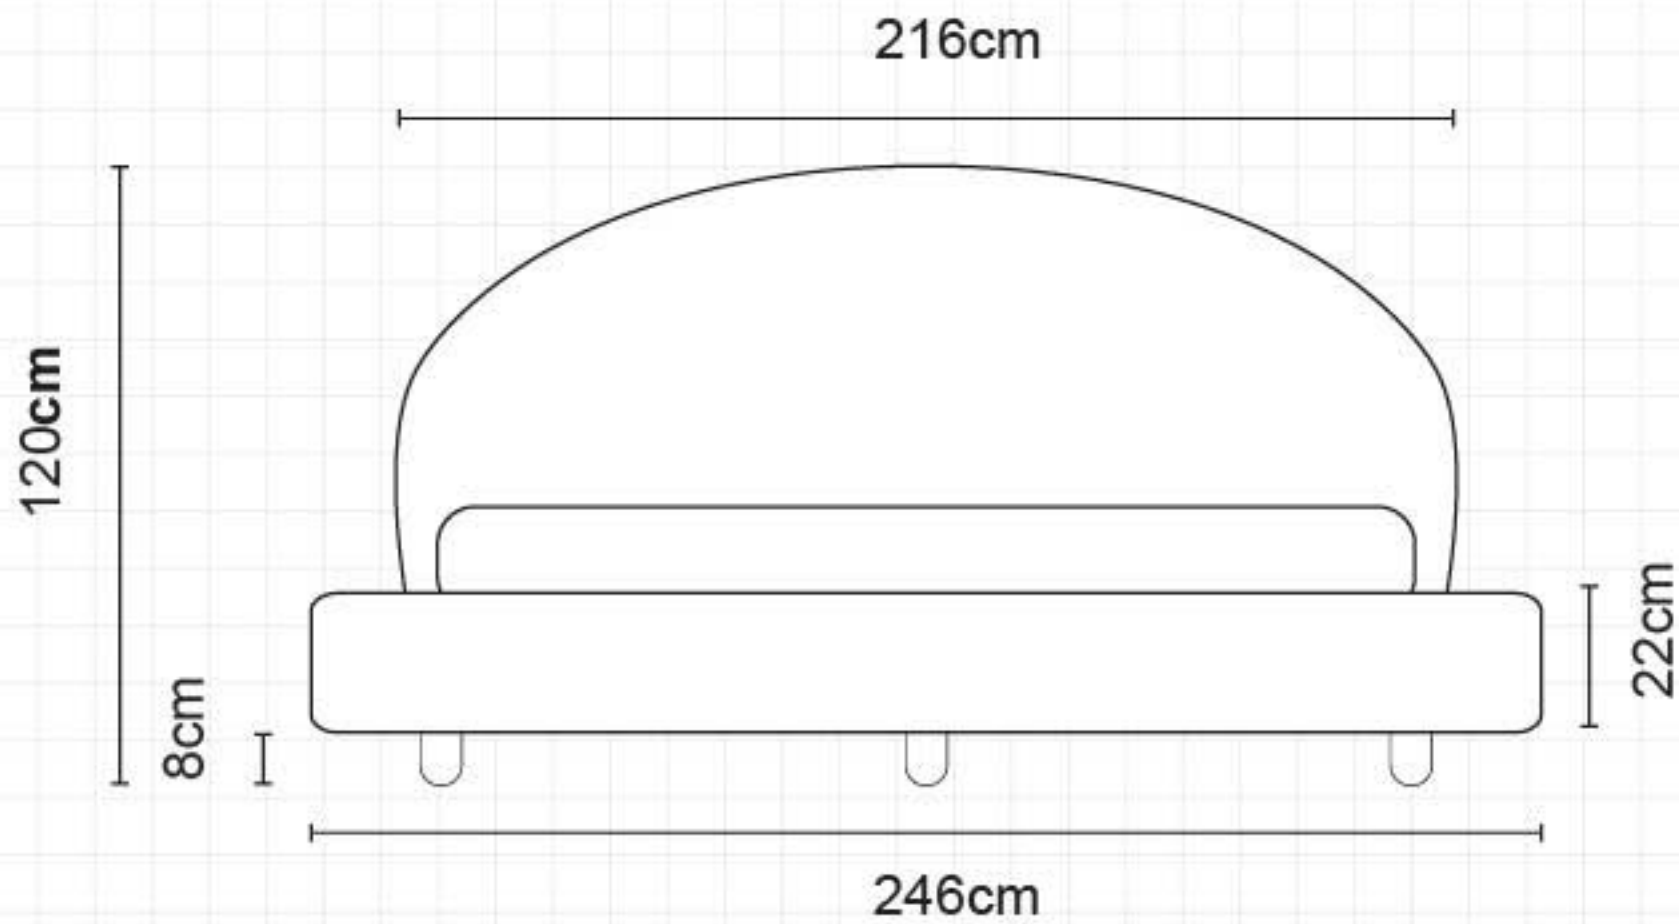

# RONDÒ

Fascia Tonda / Matrimoniale Maxi da 180

**NEW**

Misure letto finito

Lettissimi®

Profondità letto finito

Misure materassi per  
3 misure reti di serie