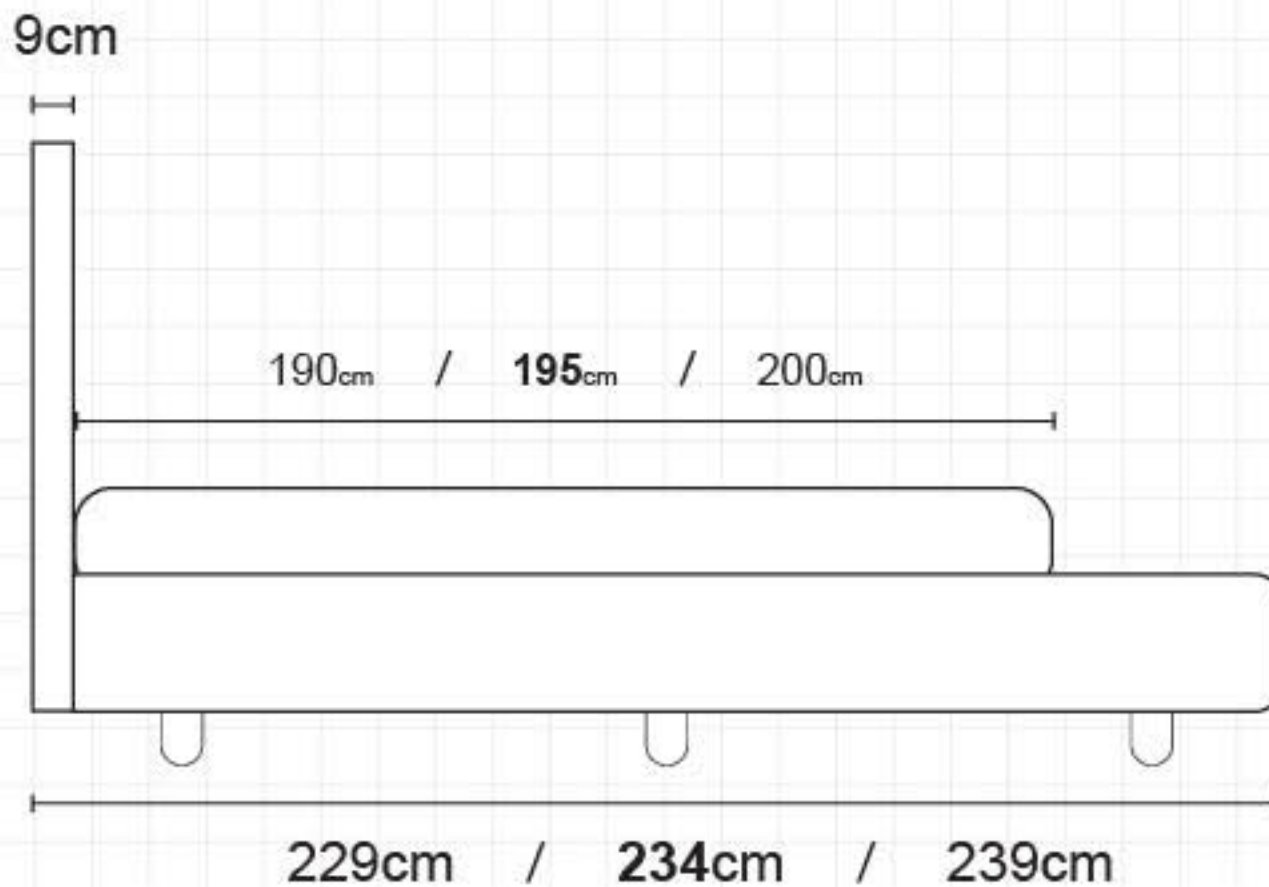

# RONDÒ

Fascia Tonda / Matrimoniale Maxi da 180

**NEW**

Misure letto finito

Lettissimi®

Profondità letto finito

Misure materassi per  
3 misure reti di serie