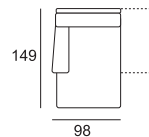

# MISURE MODELLO PRINCE

P totale cm 94 - P seduta cm 54 - H totale cm 90 - H seduta cm 44 - H bracciolo cm 65

Poltrona da 103

Divano da 176

Divano da 196

Pouf da 63x63

Divano letto da 176 rete elettr. da 100

Divano letto da 196 rete elettr. da 120

Divano da 216

Divano da 236

Pouf da 83x63

Divano letto da 216 rete elettr. da 140

Divano letto da 236 rete elettr. da 160

Laterale da 98 Dx/Sx (raffigurato Dx)

Laterale da 151 Dx/Sx (raffigurato Dx)

Laterale da 171 Dx/Sx (raffigurato Dx)

Angolo da 94x94

Laterale letto da 151 Dx/Sx rete elettr. da 100 (raffigurato Dx)

Laterale letto da 171 Dx/Sx rete elettr. da 120 (raffigurato Dx)

Laterale da 191 Dx/Sx (raffigurato Dx)

Laterale da 211 Dx/Sx (raffigurato Dx)

Penisola da 98x149 Dx/Sx (raffigurato Dx)

Laterale letto da 191 Dx/Sx rete elettr. da 140 (raffigurato Dx)

Laterale letto da 211 Dx/Sx rete elettr. da 160 (raffigurato Dx)