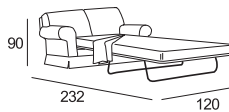

# MISURE MODELLO PRINCE

P totale cm 94 - P seduta cm 54 - H totale cm 90 - H seduta cm 44 - H bracciolo cm 65

Poltrona da 103

Divano da 176

Divano da 196

Pouf da 63x63

Divano letto da 176 rete elettr. da 100

Divano letto da 196 rete elettr. da 120

Divano da 216

Divano da 236

Pouf da 83x63

Divano letto da 216 rete elettr. da 140

Divano letto da 236 rete elettr. da 160

Laterale da 98 Dx/Sx (raffigurato Dx)

Laterale da 151 Dx/Sx (raffigurato Dx)

Laterale da 171 Dx/Sx (raffigurato Dx)

Angolo da 94x94

Laterale letto da 151 Dx/Sx rete elettr. da 100 (raffigurato Dx)

Laterale letto da 171 Dx/Sx rete elettr. da 120 (raffigurato Dx)

Laterale da 191 Dx/Sx (raffigurato Dx)

Laterale da 211 Dx/Sx (raffigurato Dx)

Penisola da 98x149 Dx/Sx (raffigurato Dx)

Laterale letto da 191 Dx/Sx rete elettr. da 140 (raffigurato Dx)

Laterale letto da 211 Dx/Sx rete elettr. da 160 (raffigurato Dx)