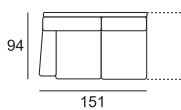

# MISURE MODELLO PRINCE

P totale cm 94 - P seduta cm 54 - H totale cm 90 - H seduta cm 44 - H bracciolo cm 65

Poltrona da 103

Divano da 176

Divano da 196

Pouf da 63x63

Divano letto da 176 rete elettr. da 100

Divano letto da 196 rete elettr. da 120

Divano da 216

Divano da 236

Pouf da 83x63

Divano letto da 216 rete elettr. da 140

Divano letto da 236 rete elettr. da 160

Laterale da 98 Dx/Sx (raffigurato Dx)

Laterale da 151 Dx/Sx (raffigurato Dx)

Laterale da 171 Dx/Sx (raffigurato Dx)

Angolo da 94x94

Laterale letto da 151 Dx/Sx rete elettr. da 100 (raffigurato Dx)

Laterale letto da 171 Dx/Sx rete elettr. da 120 (raffigurato Dx)

Laterale da 191 Dx/Sx (raffigurato Dx)

Laterale da 211 Dx/Sx (raffigurato Dx)

Penisola da 98x149 Dx/Sx (raffigurato Dx)

Laterale letto da 191 Dx/Sx rete elettr. da 140 (raffigurato Dx)

Laterale letto da 211 Dx/Sx rete elettr. da 160 (raffigurato Dx)