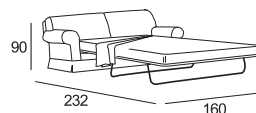

# MISURE MODELLO PRINCE

P totale cm 94 - P seduta cm 54 - H totale cm 90 - H seduta cm 44 - H bracciolo cm 65

Poltrona da 103

Divano da 176

Divano da 196

Pouf da 63x63

Divano letto da 176 rete elettr. da 100

Divano letto da 196 rete elettr. da 120

Divano da 216

Divano da 236

Pouf da 83x63

Divano letto da 216 rete elettr. da 140

Divano letto da 236 rete elettr. da 160

Laterale da 98 Dx/Sx (raffigurato Dx)

Laterale da 151 Dx/Sx (raffigurato Dx)

Laterale da 171 Dx/Sx (raffigurato Dx)

Angolo da 94x94

Laterale letto da 151 Dx/Sx rete elettr. da 100 (raffigurato Dx)

Laterale letto da 171 Dx/Sx rete elettr. da 120 (raffigurato Dx)

Laterale da 191 Dx/Sx (raffigurato Dx)

Laterale da 211 Dx/Sx (raffigurato Dx)

Penisola da 98x149 Dx/Sx (raffigurato Dx)

Laterale letto da 191 Dx/Sx rete elettr. da 140 (raffigurato Dx)

Laterale letto da 211 Dx/Sx rete elettr. da 160 (raffigurato Dx)