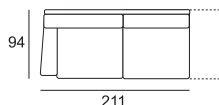

Divano letto da 196 rete elettr. da 120

Divano da 216

Divano da 236

Pouf da 83x63

Divano letto da 216 rete elettr. da 140

Divano letto da 236 rete elettr. da 160

Laterale da 98 Dx/Sx (raffigurato Dx)

Laterale da 151 Dx/Sx (raffigurato Dx)

Laterale da 171 Dx/Sx (raffigurato Dx)

Angolo da 94x94

Laterale letto da 151 Dx/Sx rete elettr. da 100 (raffigurato Dx)

Laterale letto da 171 Dx/Sx rete elettr. da 120 (raffigurato Dx)

Laterale da 191 Dx/Sx (raffigurato Dx)

Laterale da 211 Dx/Sx (raffigurato Dx)

Penisola da 98x149 Dx/Sx (raffigurato Dx)

Laterale letto da 191 Dx/Sx rete elettr. da 140 (raffigurato Dx)

Laterale letto da 211 Dx/Sx rete elettr. da 160 (raffigurato Dx)