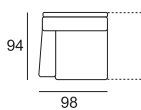

# MISURE MODELLO PRINCE

P totale cm 94 - P seduta cm 54 - H totale cm 90 - H seduta cm 44 - H bracciolo cm 65

Poltrona da 103

Divano da 176

Divano da 196

Pouf da 63x63

Divano letto da 176 rete elettr. da 100

Divano letto da 196 rete elettr. da 120

Divano da 216

Divano da 236

Pouf da 83x63

Divano letto da 216 rete elettr. da 140

Divano letto da 236 rete elettr. da 160

Laterale da 98 Dx/Sx (raffigurato Dx)

Laterale da 151 Dx/Sx (raffigurato Dx)

Laterale da 171 Dx/Sx (raffigurato Dx)

Angolo da 94x94

Laterale letto da 151 Dx/Sx rete elettr. da 100 (raffigurato Dx)

Laterale letto da 171 Dx/Sx rete elettr. da 120 (raffigurato Dx)

Laterale da 191 Dx/Sx (raffigurato Dx)

Laterale da 211 Dx/Sx (raffigurato Dx)

Penisola da 98x149 Dx/Sx (raffigurato Dx)

Laterale letto da 191 Dx/Sx rete elettr. da 140 (raffigurato Dx)

Laterale letto da 211 Dx/Sx rete elettr. da 160 (raffigurato Dx)