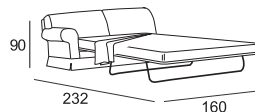

# MISURE MODELLO PRINCE

P totale cm 94 - P seduta cm 54 - H totale cm 90 - H seduta cm 44 - H bracciolo cm 65

Poltrona da 103

Divano da 176

Divano da 196

Pouf da 63x63

Divano letto da 176 rete elettr. da 100

Divano letto da 196 rete elettr. da 120

Divano da 216

Divano da 236

Pouf da 83x63

Divano letto da 216 rete elettr. da 140

Divano letto da 236 rete elettr. da 160

Laterale da 98 Dx/Sx (raffigurato Dx)

Laterale da 151 Dx/Sx (raffigurato Dx)

Laterale da 171 Dx/Sx (raffigurato Dx)

Angolo da 94x94

Laterale letto da 151 Dx/Sx rete elettr. da 100 (raffigurato Dx)

Laterale letto da 171 Dx/Sx rete elettr. da 120 (raffigurato Dx)

Laterale da 191 Dx/Sx (raffigurato Dx)

Laterale da 211 Dx/Sx (raffigurato Dx)

Penisola da 98x149 Dx/Sx (raffigurato Dx)

Laterale letto da 191 Dx/Sx rete elettr. da 140 (raffigurato Dx)

Laterale letto da 211 Dx/Sx rete elettr. da 160 (raffigurato Dx)