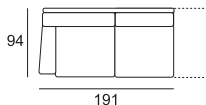

Divano letto da 196 rete elettr. da 120

Divano da 216

Divano da 236

Pouf da 83x63

Divano letto da 216 rete elettr. da 140

Divano letto da 236 rete elettr. da 160

Laterale da 98 Dx/Sx (raffigurato Dx)

Laterale da 151 Dx/Sx (raffigurato Dx)

Laterale da 171 Dx/Sx (raffigurato Dx)

Angolo da 94x94

Laterale letto da 151 Dx/Sx rete elettr. da 100 (raffigurato Dx)

Laterale letto da 171 Dx/Sx rete elettr. da 120 (raffigurato Dx)

Laterale da 191 Dx/Sx (raffigurato Dx)

Laterale da 211 Dx/Sx (raffigurato Dx)

Penisola da 98x149 Dx/Sx (raffigurato Dx)

Laterale letto da 191 Dx/Sx rete elettr. da 140 (raffigurato Dx)

Laterale letto da 211 Dx/Sx rete elettr. da 160 (raffigurato Dx)