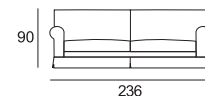

# MISURE MODELLO PRINCE

P totale cm 94 - P seduta cm 54 - H totale cm 90 - H seduta cm 44 - H bracciolo cm 65

Poltrona da 103

Divano da 176

Divano da 196

Pouf da 63x63

Divano letto da 176 rete elettr. da 100

Divano letto da 196 rete elettr. da 120

Divano da 216

Divano da 236

Pouf da 83x63

Divano letto da 216 rete elettr. da 140

Divano letto da 236 rete elettr. da 160

Laterale da 98 Dx/Sx (raffigurato Dx)

Laterale da 151 Dx/Sx (raffigurato Dx)

Laterale da 171 Dx/Sx (raffigurato Dx)

Angolo da 94x94

Laterale letto da 151 Dx/Sx rete elettr. da 100 (raffigurato Dx)

Laterale letto da 171 Dx/Sx rete elettr. da 120 (raffigurato Dx)

Laterale da 191 Dx/Sx (raffigurato Dx)

Laterale da 211 Dx/Sx (raffigurato Dx)

Penisola da 98x149 Dx/Sx (raffigurato Dx)

Laterale letto da 191 Dx/Sx rete elettr. da 140 (raffigurato Dx)

Laterale letto da 211 Dx/Sx rete elettr. da 160 (raffigurato Dx)