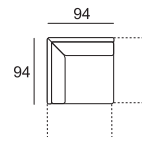

# MISURE MODELLO PRINCE

P totale cm 94 - P seduta cm 54 - H totale cm 90 - H seduta cm 44 - H bracciolo cm 65

Poltrona da 103

Divano da 176

Divano da 196

Pouf da 63x63

Divano letto da 176 rete elettr. da 100

Divano letto da 196 rete elettr. da 120

Divano da 216

Divano da 236

Pouf da 83x63

Divano letto da 216 rete elettr. da 140

Divano letto da 236 rete elettr. da 160

Laterale da 98 Dx/Sx (raffigurato Dx)

Laterale da 151 Dx/Sx (raffigurato Dx)

Laterale da 171 Dx/Sx (raffigurato Dx)

Angolo da 94x94

Laterale letto da 151 Dx/Sx rete elettr. da 100 (raffigurato Dx)

Laterale letto da 171 Dx/Sx rete elettr. da 120 (raffigurato Dx)

Laterale da 191 Dx/Sx (raffigurato Dx)

Laterale da 211 Dx/Sx (raffigurato Dx)

Penisola da 98x149 Dx/Sx (raffigurato Dx)

Laterale letto da 191 Dx/Sx rete elettr. da 140 (raffigurato Dx)

Laterale letto da 211 Dx/Sx rete elettr. da 160 (raffigurato Dx)