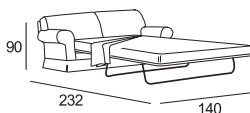

# MISURE MODELLO PRINCE

P totale cm 94 - P seduta cm 54 - H totale cm 90 - H seduta cm 44 - H bracciolo cm 65

Poltrona da 103

Divano da 176

Divano da 196

Pouf da 63x63

Divano letto da 176 rete elettr. da 100

Divano letto da 196 rete elettr. da 120

Divano da 216

Divano da 236

Pouf da 83x63

Divano letto da 216 rete elettr. da 140

Divano letto da 236 rete elettr. da 160

Laterale da 98 Dx/Sx (raffigurato Dx)

Laterale da 151 Dx/Sx (raffigurato Dx)

Laterale da 171 Dx/Sx (raffigurato Dx)

Angolo da 94x94

Laterale letto da 151 Dx/Sx rete elettr. da 100 (raffigurato Dx)

Laterale letto da 171 Dx/Sx rete elettr. da 120 (raffigurato Dx)

Laterale da 191 Dx/Sx (raffigurato Dx)

Laterale da 211 Dx/Sx (raffigurato Dx)

Penisola da 98x149 Dx/Sx (raffigurato Dx)

Laterale letto da 191 Dx/Sx rete elettr. da 140 (raffigurato Dx)

Laterale letto da 211 Dx/Sx rete elettr. da 160 (raffigurato Dx)