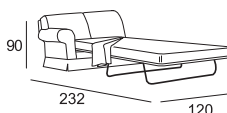

# MISURE MODELLO PRINCE

P totale cm 94 - P seduta cm 54 - H totale cm 90 - H seduta cm 44 - H bracciolo cm 65

Poltrona da 103

Divano da 176

Divano da 196

Pouf da 63x63

Divano letto da 176 rete elettr. da 100

Divano letto da 196 rete elettr. da 120

Divano da 216

Divano da 236

Pouf da 83x63

Divano letto da 216 rete elettr. da 140

Divano letto da 236 rete elettr. da 160

Laterale da 98 Dx/Sx (raffigurato Dx)

Laterale da 151 Dx/Sx (raffigurato Dx)

Laterale da 171 Dx/Sx (raffigurato Dx)

Angolo da 94x94

Laterale letto da 151 Dx/Sx rete elettr. da 100 (raffigurato Dx)

Laterale letto da 171 Dx/Sx rete elettr. da 120 (raffigurato Dx)

Laterale da 191 Dx/Sx (raffigurato Dx)

Laterale da 211 Dx/Sx (raffigurato Dx)

Penisola da 98x149 Dx/Sx (raffigurato Dx)

Laterale letto da 191 Dx/Sx rete elettr. da 140 (raffigurato Dx)

Laterale letto da 211 Dx/Sx rete elettr. da 160 (raffigurato Dx)