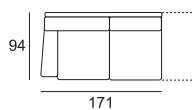

# MISURE MODELLO PRINCE

P totale cm 94 - P seduta cm 54 - H totale cm 90 - H seduta cm 44 - H bracciolo cm 65

Poltrona da 103

Divano da 176

Divano da 196

Pouf da 63x63

Divano letto da 176 rete elettr. da 100

Divano letto da 196 rete elettr. da 120

Divano da 216

Divano da 236

Pouf da 83x63

Divano letto da 216 rete elettr. da 140

Divano letto da 236 rete elettr. da 160

Laterale da 98 Dx/Sx (raffigurato Dx)

Laterale da 151 Dx/Sx (raffigurato Dx)

Laterale da 171 Dx/Sx (raffigurato Dx)

Angolo da 94x94

Laterale letto da 151 Dx/Sx rete elettr. da 100 (raffigurato Dx)

Laterale letto da 171 Dx/Sx rete elettr. da 120 (raffigurato Dx)

Laterale da 191 Dx/Sx (raffigurato Dx)

Laterale da 211 Dx/Sx (raffigurato Dx)

Penisola da 98x149 Dx/Sx (raffigurato Dx)

Laterale letto da 191 Dx/Sx rete elettr. da 140 (raffigurato Dx)

Laterale letto da 211 Dx/Sx rete elettr. da 160 (raffigurato Dx)