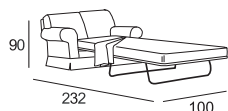

# MISURE MODELLO PRINCE

P totale cm 94 - P seduta cm 54 - H totale cm 90 - H seduta cm 44 - H bracciolo cm 65

Poltrona da 103

Divano da 176

Divano da 196

Pouf da 63x63

Divano letto da 176 rete elettr. da 100

Divano letto da 196 rete elettr. da 120

Divano da 216

Divano da 236

Pouf da 83x63

Divano letto da 216 rete elettr. da 140

Divano letto da 236 rete elettr. da 160

Laterale da 98 Dx/Sx (raffigurato Dx)

Laterale da 151 Dx/Sx (raffigurato Dx)

Laterale da 171 Dx/Sx (raffigurato Dx)

Angolo da 94x94

Laterale letto da 151 Dx/Sx rete elettr. da 100 (raffigurato Dx)

Laterale letto da 171 Dx/Sx rete elettr. da 120 (raffigurato Dx)

Laterale da 191 Dx/Sx (raffigurato Dx)

Laterale da 211 Dx/Sx (raffigurato Dx)

Penisola da 98x149 Dx/Sx (raffigurato Dx)

Laterale letto da 191 Dx/Sx rete elettr. da 140 (raffigurato Dx)

Laterale letto da 211 Dx/Sx rete elettr. da 160 (raffigurato Dx)