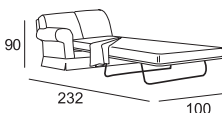

# MISURE MODELLO PRINCE

P totale cm 94 - P seduta cm 54 - H totale cm 90 - H seduta cm 44 - H bracciolo cm 65

Poltrona da 103

Divano da 176

Divano da 196

Pouf da 63x63

Divano letto da 176 rete elettr. da 100

Divano letto da 196 rete elettr. da 120

Divano da 216

Divano da 236

Pouf da 83x63

Divano letto da 216 rete elettr. da 140

Divano letto da 236 rete elettr. da 160

Laterale da 98 Dx/Sx (raffigurato Dx)

Laterale da 151 Dx/Sx (raffigurato Dx)

Laterale da 171 Dx/Sx (raffigurato Dx)

Angolo da 94x94

Laterale letto da 151 Dx/Sx rete elettr. da 100 (raffigurato Dx)

Laterale letto da 171 Dx/Sx rete elettr. da 120 (raffigurato Dx)

Laterale da 191 Dx/Sx (raffigurato Dx)

Laterale da 211 Dx/Sx (raffigurato Dx)

Penisola da 98x149 Dx/Sx (raffigurato Dx)

Laterale letto da 191 Dx/Sx rete elettr. da 140 (raffigurato Dx)

Laterale letto da 211 Dx/Sx rete elettr. da 160 (raffigurato Dx)