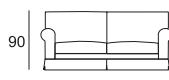

# MISURE MODELLO PRINCE

P totale cm 94 - P seduta cm 54 - H totale cm 90 - H seduta cm 44 - H bracciolo cm 65

Poltrona da 103

Divano da 176

Divano da 196

Pouf da 63x63

Divano letto da 176 rete elettr. da 100

Divano letto da 196 rete elettr. da 120

Divano da 216

Divano da 236

Pouf da 83x63

Divano letto da 216 rete elettr. da 140

Divano letto da 236 rete elettr. da 160

Laterale da 98 Dx/Sx (raffigurato Dx)

Laterale da 151 Dx/Sx (raffigurato Dx)

Laterale da 171 Dx/Sx (raffigurato Dx)

Angolo da 94x94

Laterale letto da 151 Dx/Sx rete elettr. da 100 (raffigurato Dx)

Laterale letto da 171 Dx/Sx rete elettr. da 120 (raffigurato Dx)

Laterale da 191 Dx/Sx (raffigurato Dx)

Laterale da 211 Dx/Sx (raffigurato Dx)

Penisola da 98x149 Dx/Sx (raffigurato Dx)

Laterale letto da 191 Dx/Sx rete elettr. da 140 (raffigurato Dx)

Laterale letto da 211 Dx/Sx rete elettr. da 160 (raffigurato Dx)