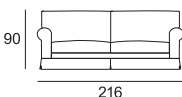

# MISURE MODELLO PRINCE

P totale cm 94 - P seduta cm 54 - H totale cm 90 - H seduta cm 44 - H bracciolo cm 65

Poltrona da 103

Divano da 176

Divano da 196

Pouf da 63x63

Divano letto da 176 rete elettr. da 100

Divano letto da 196 rete elettr. da 120

Divano da 216

Divano da 236

Pouf da 83x63

Divano letto da 216 rete elettr. da 140

Divano letto da 236 rete elettr. da 160

Laterale da 98 Dx/Sx (raffigurato Dx)

Laterale da 151 Dx/Sx (raffigurato Dx)

Laterale da 171 Dx/Sx (raffigurato Dx)

Angolo da 94x94

Laterale letto da 151 Dx/Sx rete elettr. da 100 (raffigurato Dx)

Laterale letto da 171 Dx/Sx rete elettr. da 120 (raffigurato Dx)

Laterale da 191 Dx/Sx (raffigurato Dx)

Laterale da 211 Dx/Sx (raffigurato Dx)

Penisola da 98x149 Dx/Sx (raffigurato Dx)

Laterale letto da 191 Dx/Sx rete elettr. da 140 (raffigurato Dx)

Laterale letto da 211 Dx/Sx rete elettr. da 160 (raffigurato Dx)