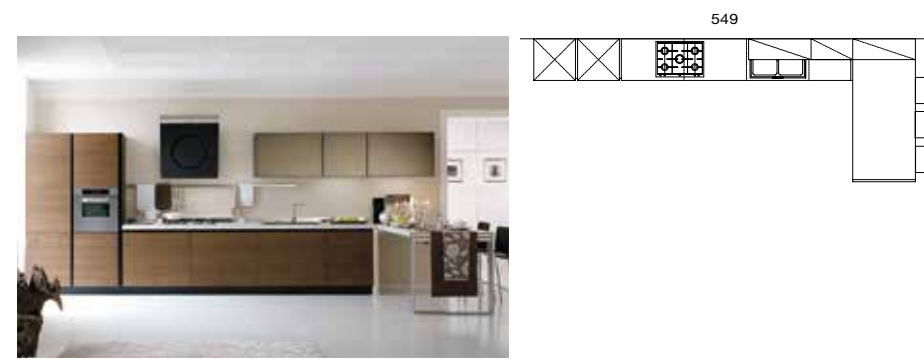

Biancospino  
Hawthorn  
STANDARD

Composizione 16 page 86

Life impiallacciato opaco  
matt veneered

Noce Santiago  
Santiago walnut  
JUST IN TIME

Brillant vetro  
glass

Stopsol  
Stopsol  
STANDARD

Composizione 14 page 76