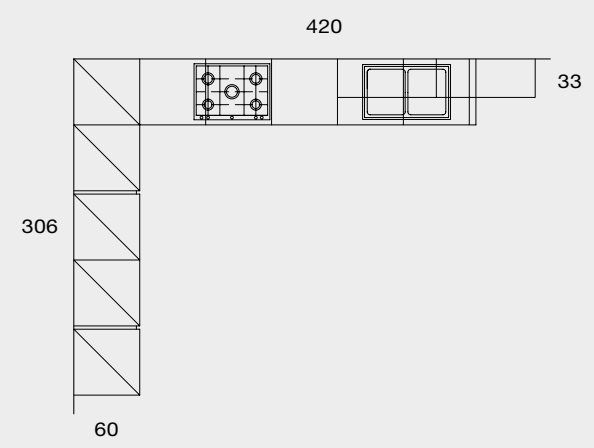

Life impiallacciato opaco  
 matt veneered

Colors laccato lucido  
 glossy lacquered

Noce Santiago  
 Santiago walnut  
 JUST IN TIME

Bianco  
 White

Composizione 08 **LOOK SYSTEM**  
 H 72 cm

**Composizione 09**