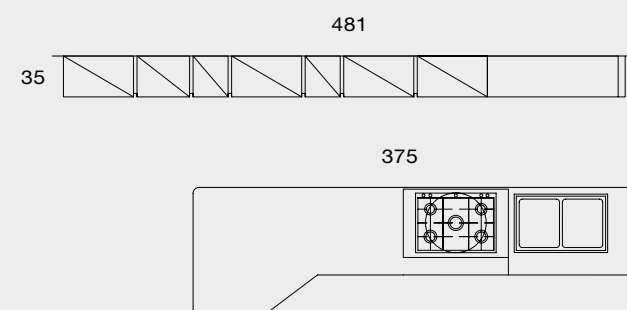

Composizione 13
COLORS + ALLEGRA. Cucina con gola finitura brill. Isola laccato petrolio lucido. Colonne laccato piombo, verde smeraldo, petrolio lucido. / Kitchen with groove brill finish. Gloss petroleum lacquered island. Lead grey, emerald green, petroleum lacquered column units.

Colors laccato lucido
gloss lacquered

Piombo Lead Verde smeraldo Emerald green Petrolio Petroleum

Composizione 13 **LOOK SYSTEM**
h 72 cm