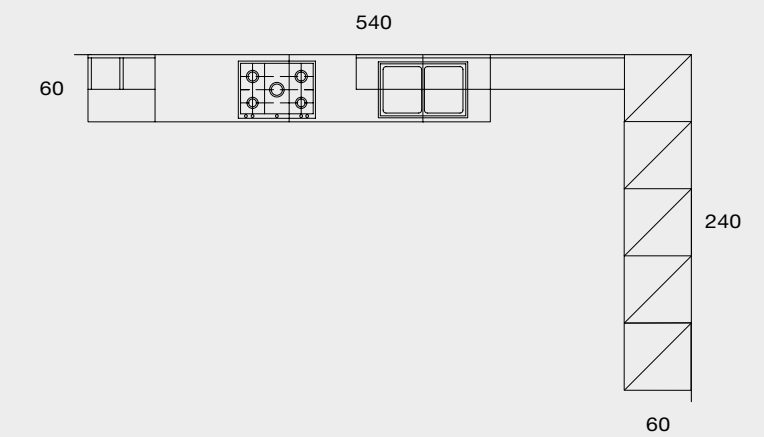

Composizione 11

COLORS + ALLEGRA. Cucina con gola bianco opaco. Basi sospese laccato bianco lucido. Mensole laccato corda opaco. Colonne midi vetro corda opaco optional e telaio brill. Elementi a giorno laminato castagno grigio di serie. / Kitchen with groove, matt white. Gloss white lacquered suspended base units. Matt cord lacquered shelves. Midi column units, matt cord glass optional and brill frame. Grey chestnut laminate standard open elements.

Colors laccato lucido
gloss lacquered

Bianco
White

Colors laccato opaco
matt lacquered

Corda
Cord

Brillant vetro opaco
matt glass

Corda
Matt
OPTIONAL

Milly laminato frassino
ash laminated

Castagno grigio
Grey-chestnut
STANDARD

Composizione 11