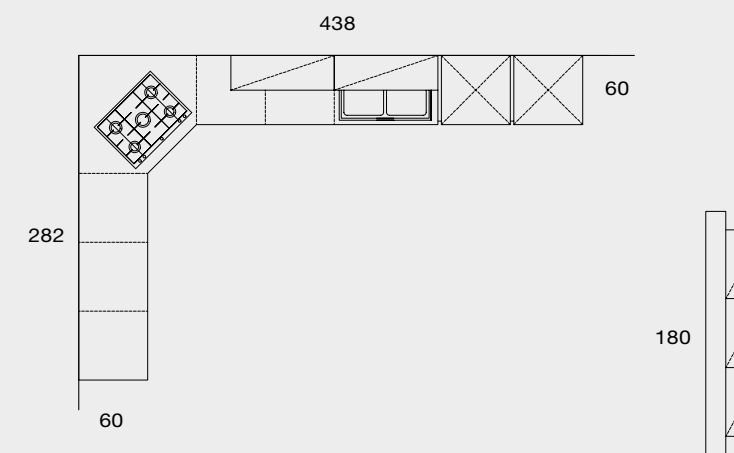

Life impiallacciato opaco  
matt veneered

Biancospino  
Hawthorn  
STANDARD

Composizione 14 **LOOK SYSTEM**  
H72 cm

**Composizione 14**

**LIFE + GLORIA. Cucina con tasca finitura bianco opaco con maniglia ad incasso Up. Basi, colonne e pensili con ante impiallacciate biancospino di serie.** / Kitchen with pocket white finish with recessed handle Up. Base units, column units and wall units with hawthorn standard veneered doors.