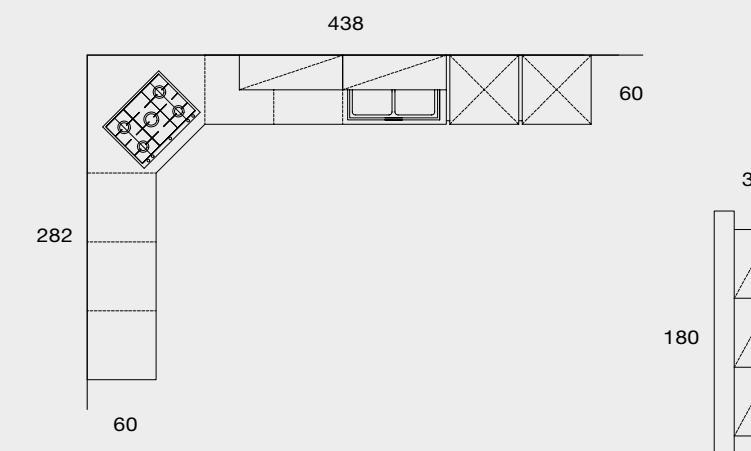

Composizione 14