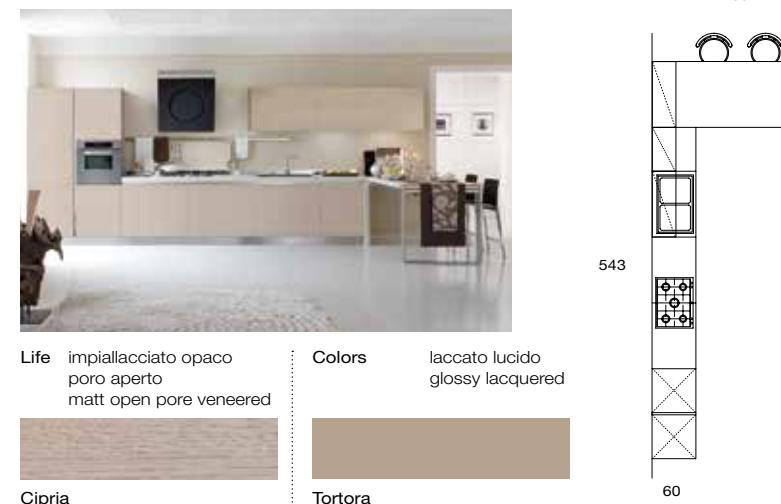

Composizione 07 page 40

Life impiallacciato opaco poro aperto matt open pore veneered
Colors laccato lucido glossy lacquered

Cipria Powder JUST IN TIME
Tortora Dove-colour