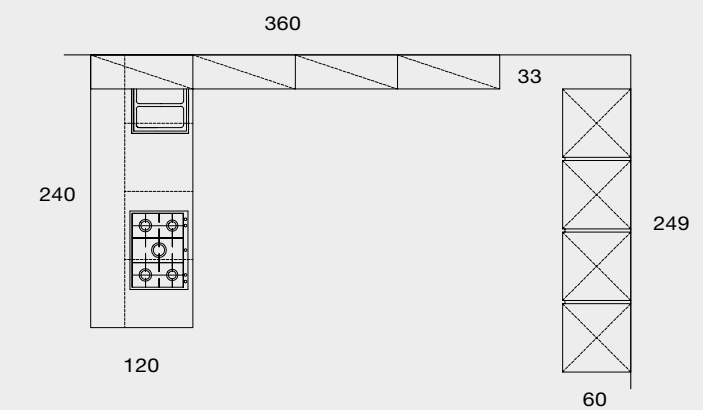

Life impiallacciato opaco  
matt veneered

Biancospino  
Hawthorn  
STANDARD

Rovere Terra  
Land oak  
STANDARD

Composizione 15

**Composizione 15**

LIFE + GLORIA. Cucina con tasca finitura brill con maniglia ad incasso Up. Basi e colonne con ante impiallacciate biancospino di serie, pensili con ante impiallacciate rovere terra di serie. / Kitchen with pocket brill finish with recessed handle Up. Base units and column units with hawthorn standard veneered doors, wall units with earth oak standard veneered doors.