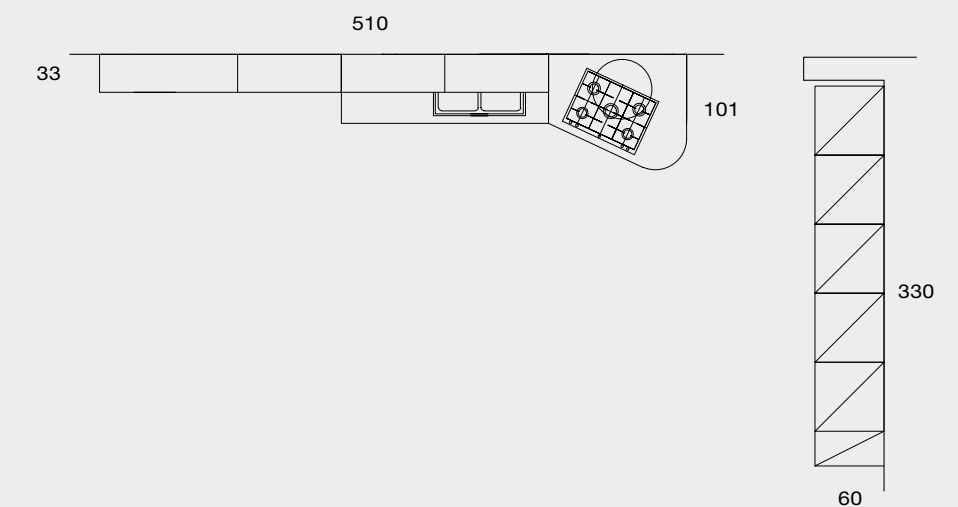

Nero  
Black  
OPTIONAL

Composizione 01

Composizione 02

LIFE MANIGLIA HANDLE + COLORS. Cucina con maniglia Fiocco consigliata. Basi in finitura poro aperto opaco visone Just in time, Pensili e colonne in finitura laccato lucido corda. Tavolo ovale fisso Stoccolma e sedia Chiara con seduta in cuoio. / Kitchen with Fiocco recommended handle. Base units in matt mink open-pore finish, Wall units and column units in gloss cord lacquered finish. Stoccolma fixed oval table and Chiara chair with leather seat.