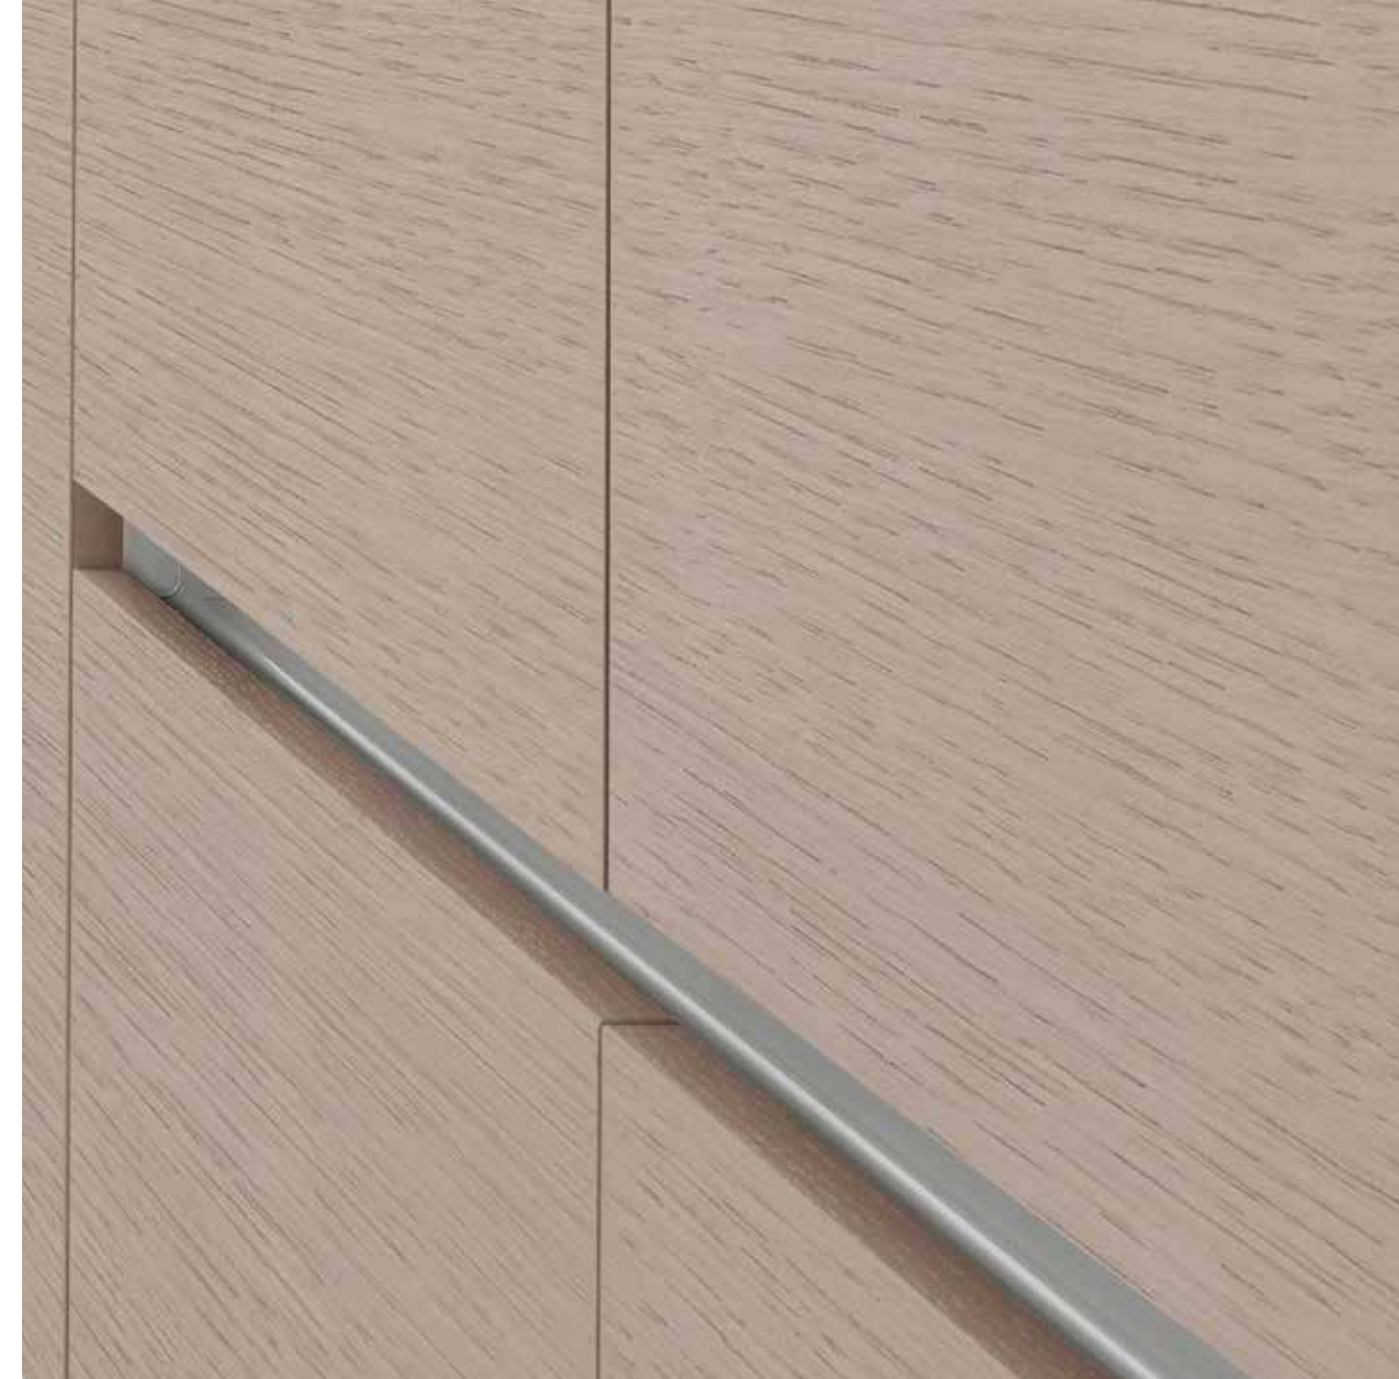

Life impiallacciato opaco  
poro aperto  
matt open pore veneered

Cipria  
Powder  
JUST IN TIME

Colors laccato lucido  
glossy lacquered

Tortora  
Dove-colour

Composizione 07 

**Composizione 07**

LIFE + ALLEGRA. Cucina con gola finitura brill. Basi e colonne impiallacciato poro aperto cipria Just in time. Pensili laccato tortora lucido. / Kitchen with groove, brill finish. Powder open-pore Just in time finish veneered base units and column units. Gloss dove lacquered wall units.