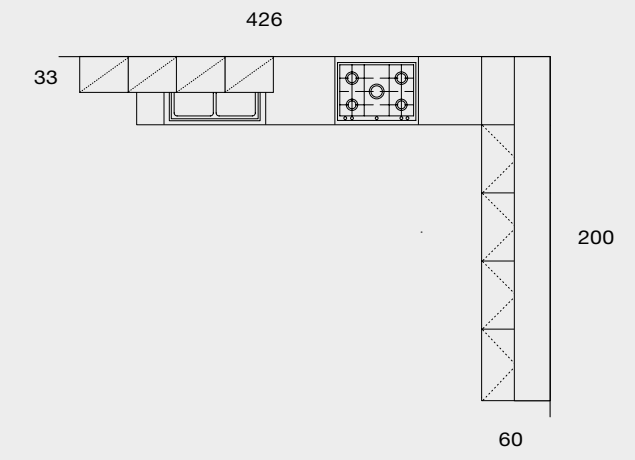

Composizione 15 **LOOK SYSTEM**