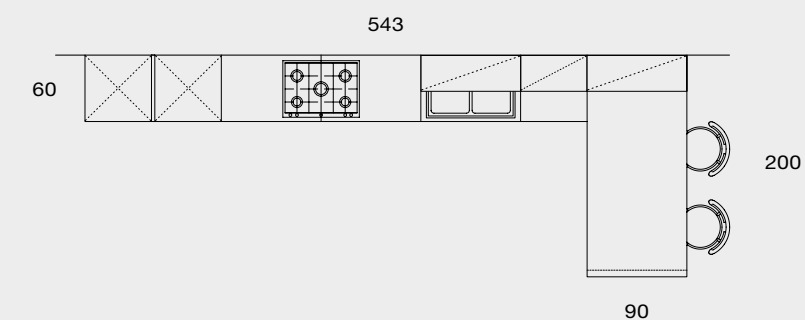

Composizione 07