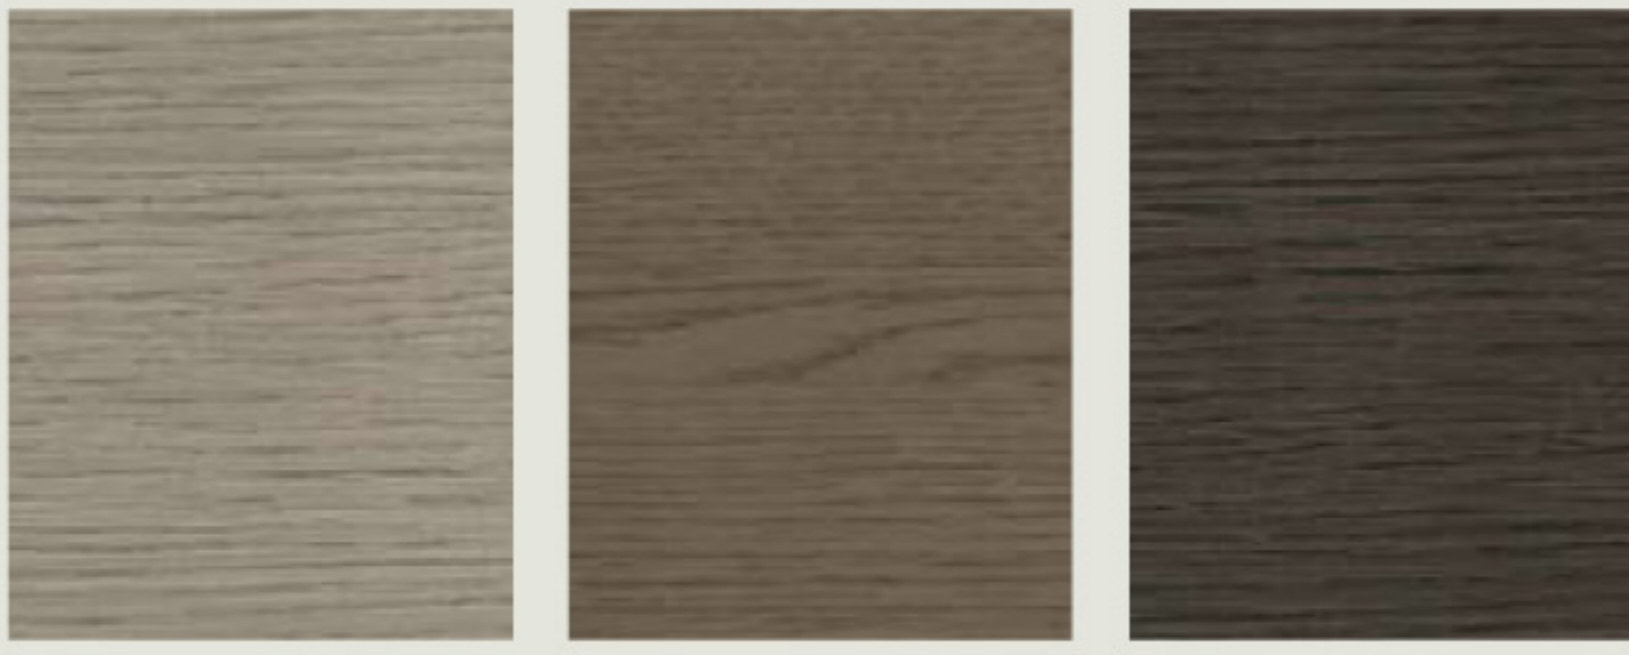

# FINITURE:

>> Programma Modo  
Collection Modo: Finishes

## ROVERI TINTI IMPIALLACCIATI Coloured Oak veneer

Rovere Cenere      Rovere Argilla      Rovere Grigio

## MATERICI Melamine

Bianco10 seta      Frassinato Bianco10      Frassinato Canapa      Olmo medio      Olmo scuro  
(\*\*solo per scocca escluso frontali)  
(\*\* only for the structure, front excluded)